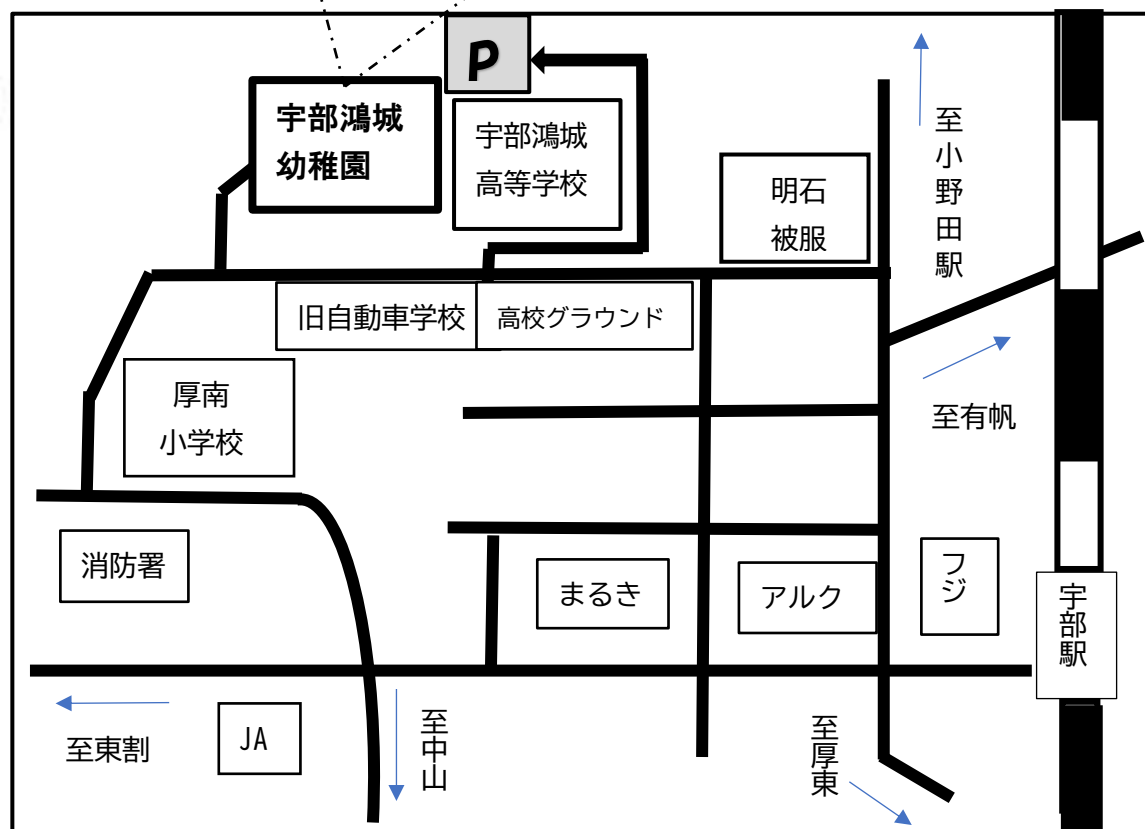

## 【駐車場について】

◎駐車場は園外来駐車場です。  
高校正門を右折し、道なりに坂道を登りきった場所にあります。裏面の地図をご参照ください。

◎敷地内は徐行運転でお願い致します。

◎安全には十分注意の上、お子様の手をしっかりとつないでください。

## 【お問い合わせ先】

宇部鴻城高等学校附属幼稚園  
〒759-0207宇部市大字際波字的場381  
TEL(0836)41-3678  
FAX(0836)41-8311  
<http://www.ubekojo-youchien.org>

5月	24日 ふれあい遊びを楽しもう♪ 	11月	8日 作って遊ぼう♪ 22日 クリスマスの飾りを作ろう♪
6月	7日 新聞紙で遊ぼう♪ 21日 水遊びを楽しもう♪ ★水着・タオルをご持参ください。	12月	13日 クリスマス会 
7月	5日 人形劇鑑賞(予定) ※要予約 	1月	17日 小麦粉粘土で遊ぼう♪ 
9月	6日 入園説明会 	3月	7日 お別れ会 
10月	18日 運動会ごっこ ★晴天時は戸外で行います。 帽子や水筒をご持参ください。 22日 秋の自然に親しもう！ (江汐公園)		
<p>※諸事情により、活動内容等変更する場合があります。</p>			

# みんな おいでよ!

こうじょう幼稚園では、子育て支援として  
子どもも大人も元気になることをねらいに  
未就園の子どもたちが元気に遊べる場  
「ひよっこくらぶ」を開催しています!  
・詳しくはホームページをご覧ください。

うべこうじょうようちえんは、こちらです♪

**未就園の会 ひよっこくらぶ**

未就園のお友だち、幼稚園と一緒に遊びませんか? 友だち作りのお手伝いや、親子の遊びの場となるよう、楽しいことをたくさん計画しています。(ふれあい遊び、運動遊び、季節の遊びなど)